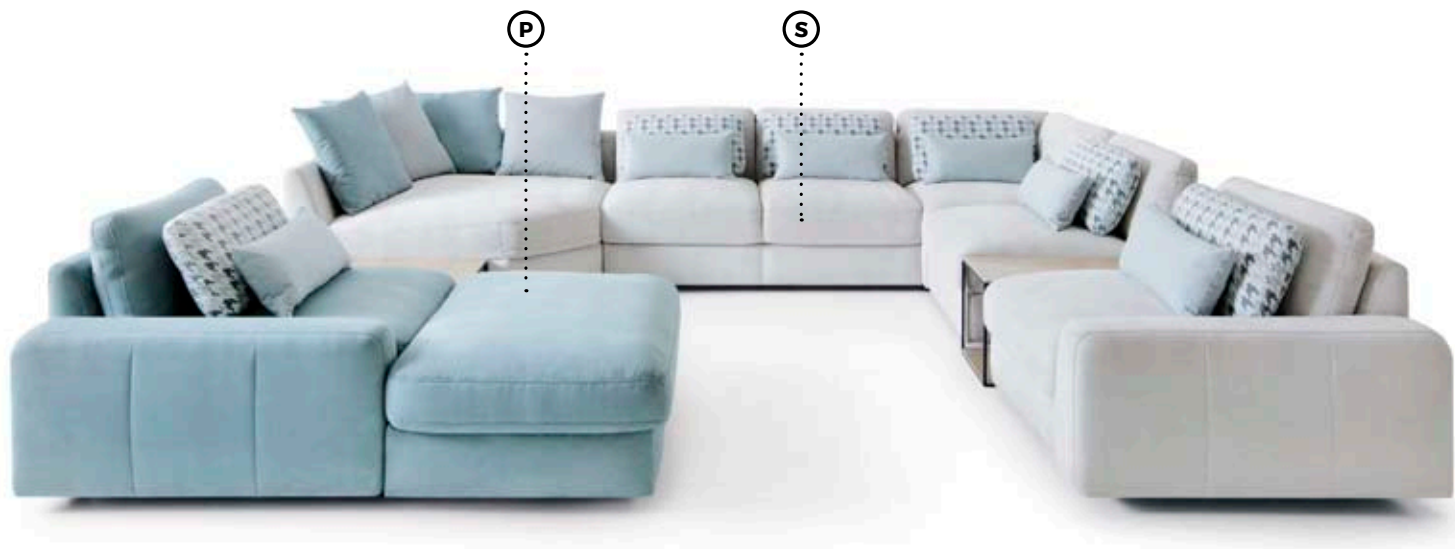

1D(10)SL-STOLIK-EN(6)XL-3QFBB-EN(2)-1(80)BB-STOLIK WĄSKI-1(80)P

Zobacz, zaprojektuj mebel.
Skorzystaj z aplikacji online
na www.GalaMeble.com

P
obszerny
pojemnik
na pościel

S
funkcja
spania