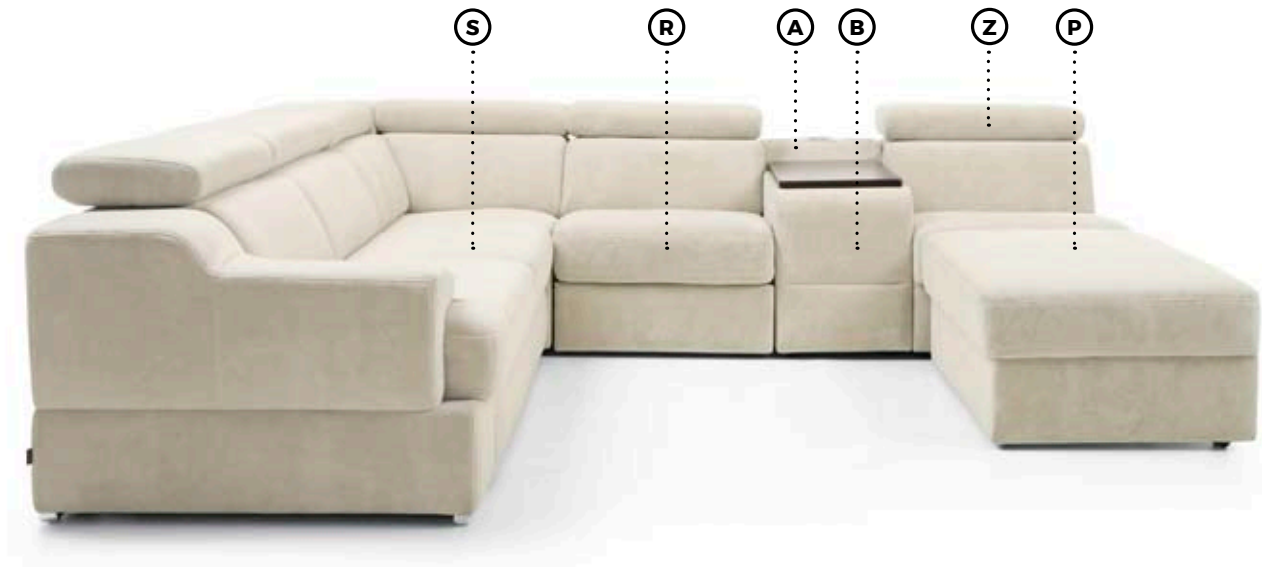

**narożnik 2.5QFL-SSEII-1(70)TVBBE-
BAR PRO Ś-1(70)BBP-DOST(70)FP**

S
funkcja
spania

R
funkcja
relaks

A
system
audio

B
barek /
stolik
pojemnik

Z
ruchomy
zagłówek

P
obszerny
pojemnik
na pościel