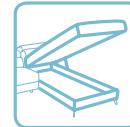

P
obszerny
pojemnik
na pościel