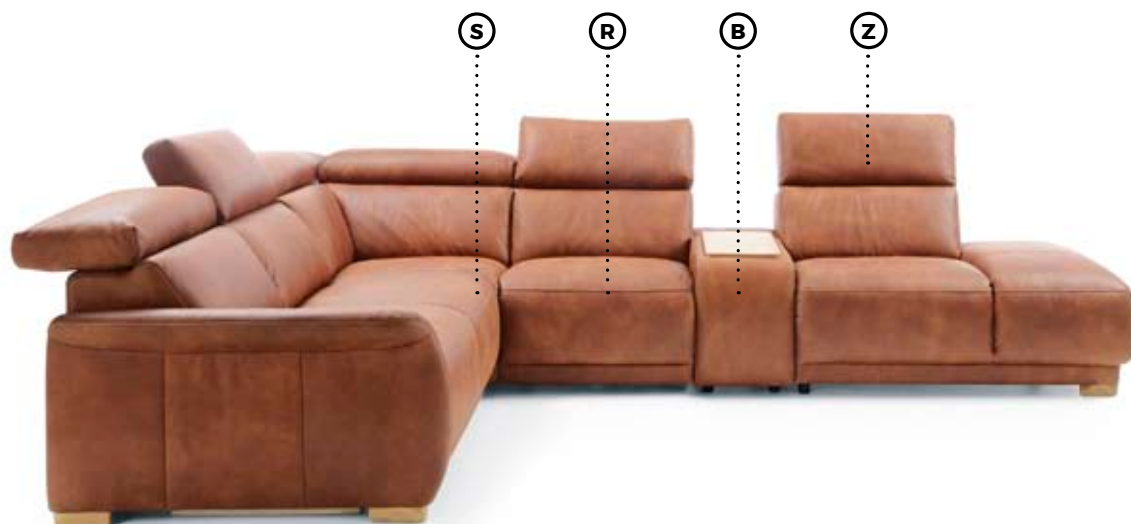

2.5FL-EN(2)-1(70)TVBBe-BAR(2)ŚĆ-KE70(2)SP

S
funkcja
spania

R
funkcja
relaks

B
barek /
stolik
pojemnik

Z
ruchomy
zagłówek