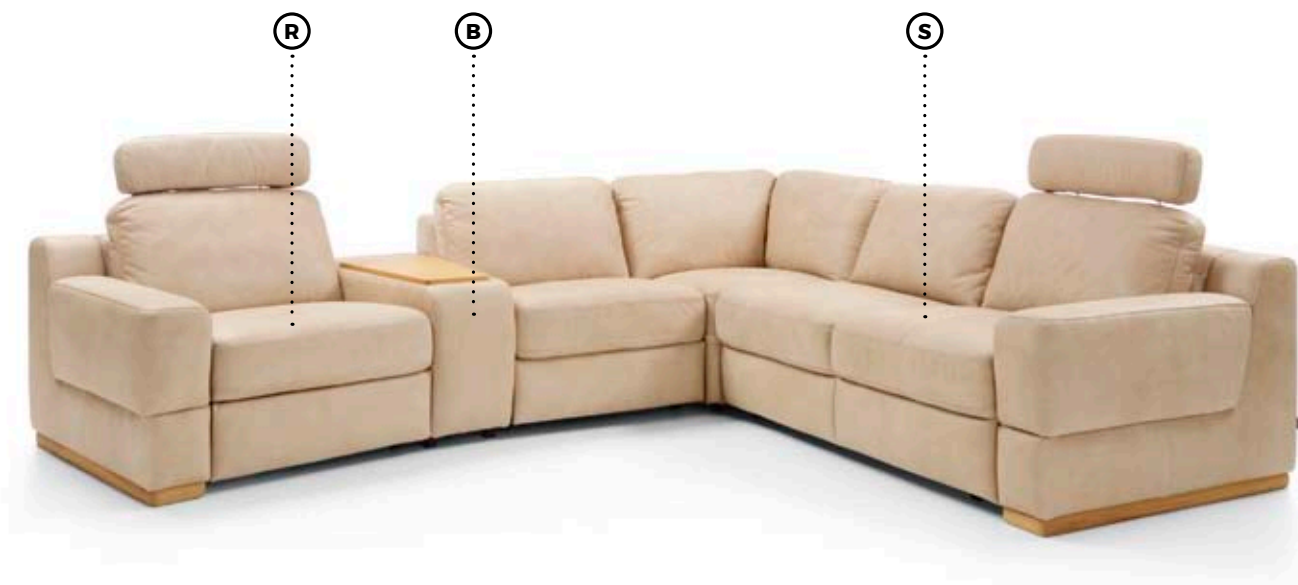

1(70)TVLeZAG-BAR(5)-1(70)BB-EN(2)-2.5FP-ZAG

Zobacz, zaprojektuj mebel.
Skorzystaj z aplikacji online
na www.GalaMeble.com

R
funkcja
relaks

B
barek /
stolik
pojemnik

S
funkcja
spania