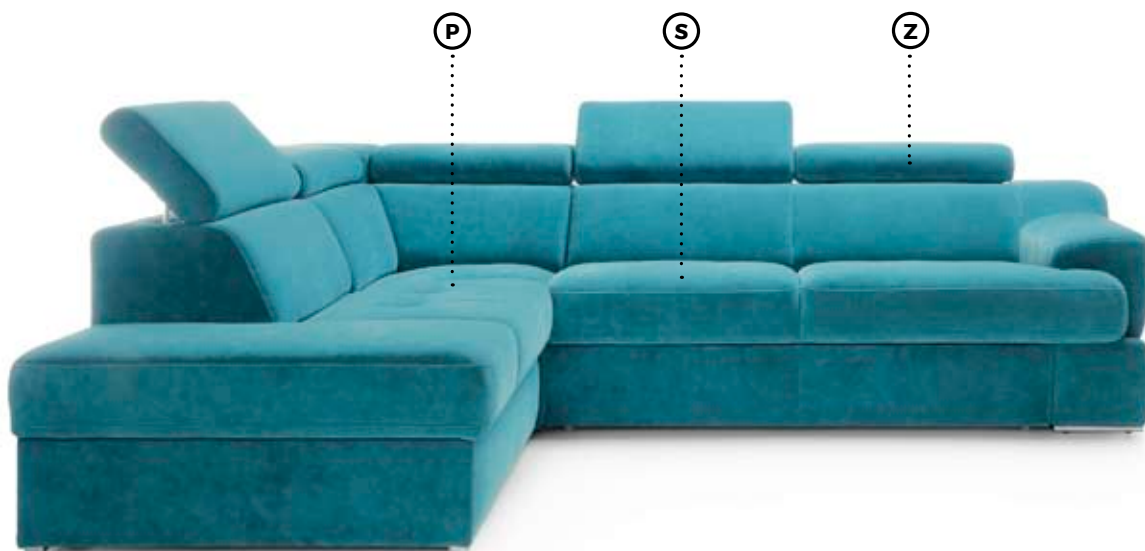

narożnik KEL-SSEII-2.5QFP

P
obszerny
pojemnik
na pościel

S
funkcja
spania

Z
ruchomy
zagłówek