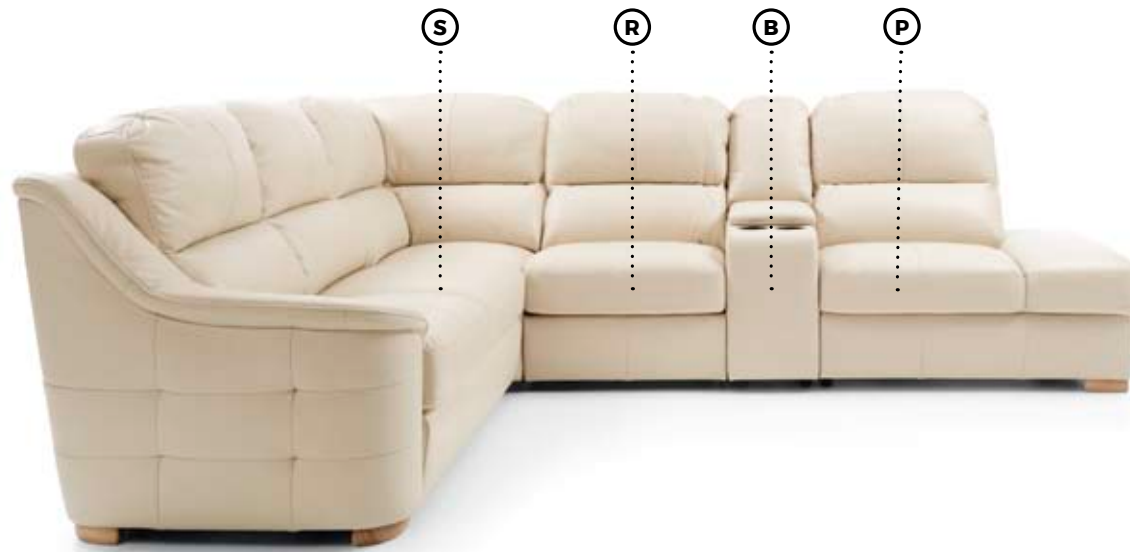

narożnik 2.5QFL-EN(2)-1(70)TVBBe-BAR(7)Ś-KE70(2)SP

S
funkcja
spania

R
funkcja
relaks

B
barek /
stolik
pojemnik

P
obszerny
pojemnik
na pościel