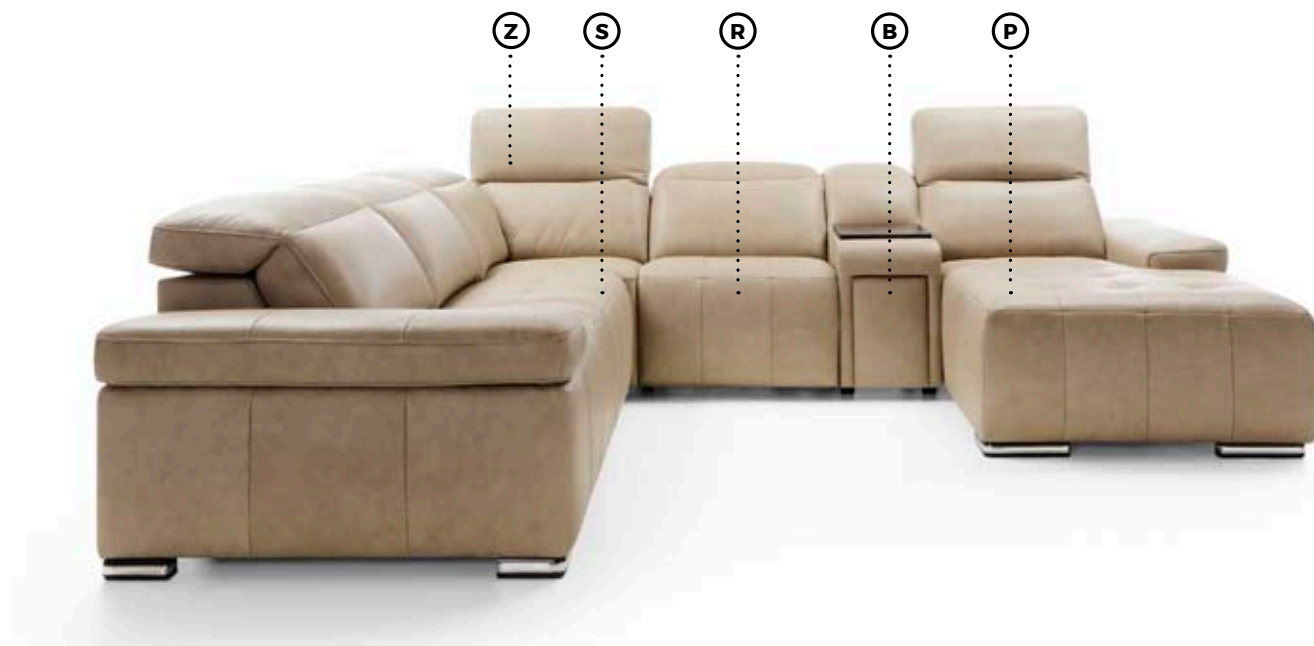

narożnik 2.5FL-EN(2)-1(70)TVBBE-BAR(9)ŚC-1D(5)SP

Z
ruchomy
zagłówek

S
funkcja
spania

R
funkcja
relaks

B
barek /
stolik
pojemnik

P
obszerny
pojemnik
na pościel