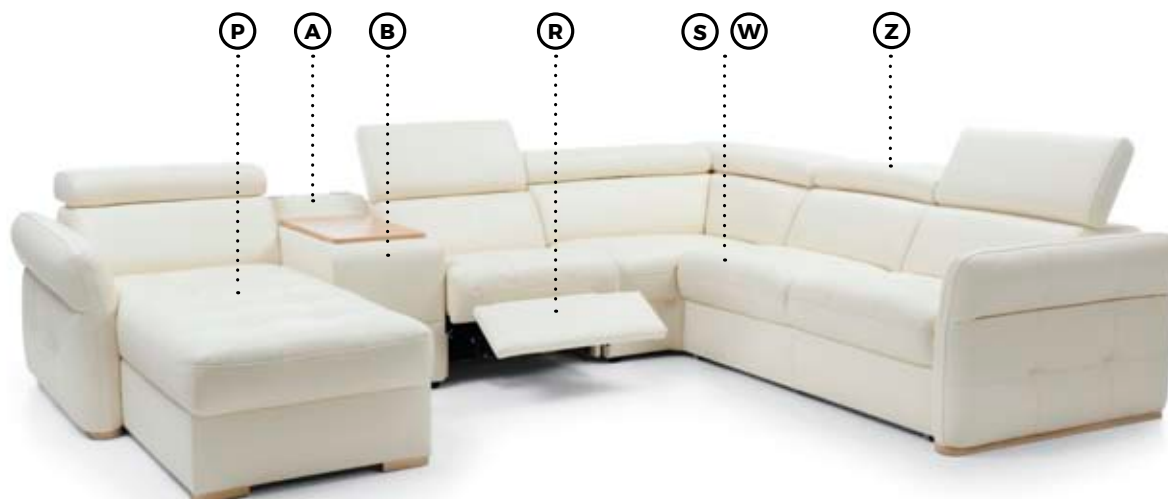

P
obszerny
pojemnik
na pościel

A
system
audio

B
barek /
stolik
pojemnik

R
funkcja
relaks

S
funkcja
spania

W
wysuwane
siedzisko

Z
ruchomy
zagłówek