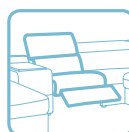

# SEVILLA

**NOWOŚĆ**

1(70)TVLeZAG-BAR(5)-1(70)BB-EN(2)-2.5FP-ZAG

Zobacz, zaprojektuj mebel.  
Skorzystaj z aplikacji online  
na [www.GalaMeble.com](http://www.GalaMeble.com)

**R**  
funkcja  
relaks

**B**  
barek /  
stolik  
pojemnik