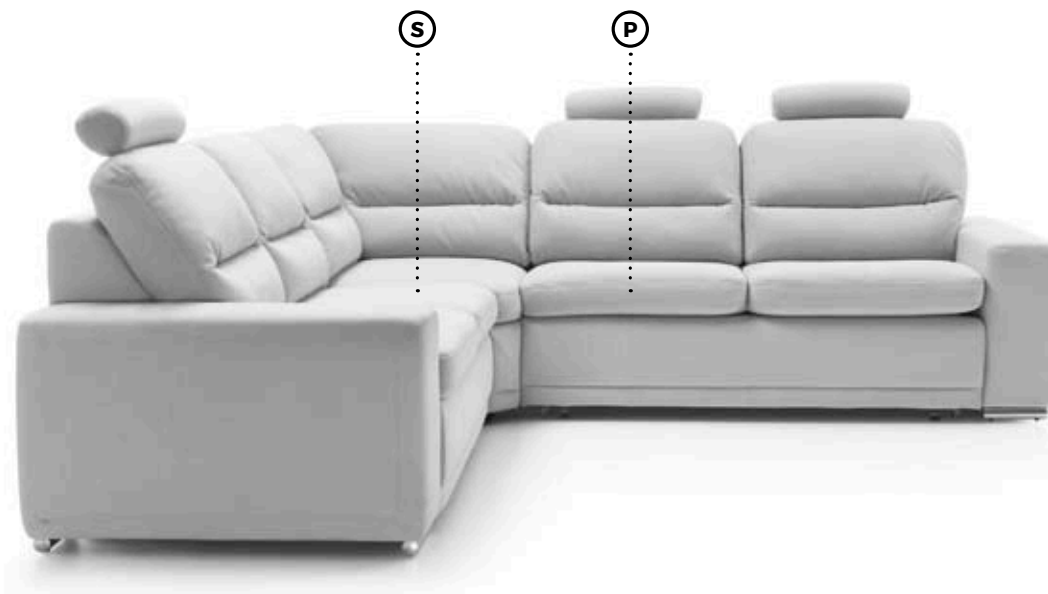

narożnik 2FL-ES-2SP+3xZAG

S
funkcja
spania

P
obszerny
pojemnik
na pościel

Białe meble modułowe Bono będą wyglądać niezwykle nowocześnie w minimalistycznie urządzonych wnętrzach. Brązowe lub beżowe sofy będą prezentować się bardzo klasycznie i elegancko.