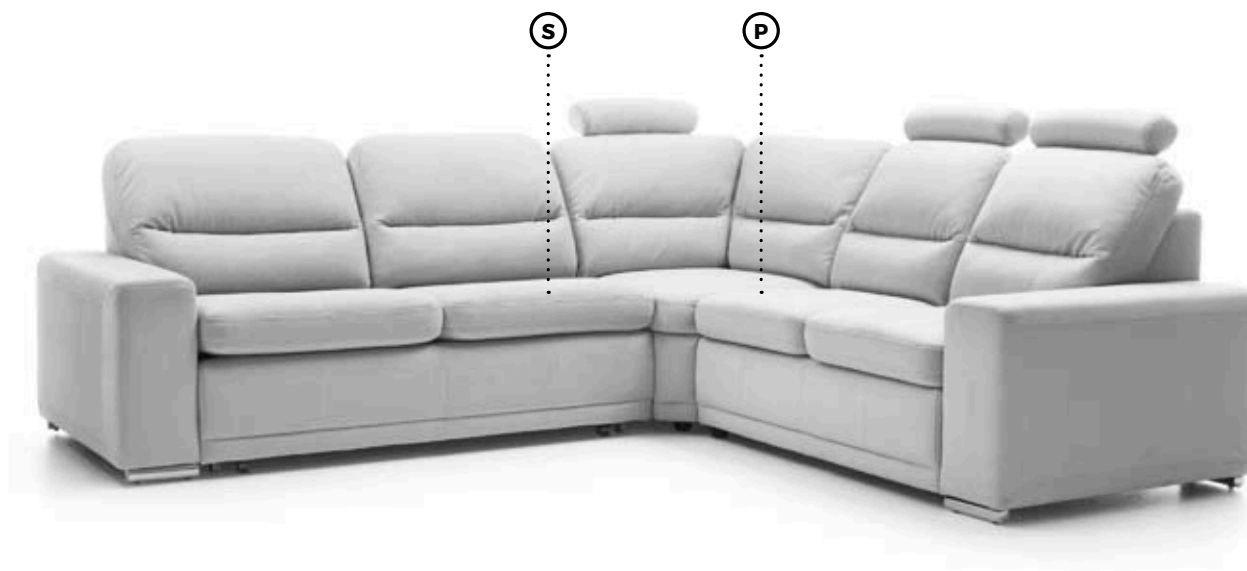

# BONO

narożnik 2FL-ES-2SP+3xZAG

**S**  
funkcja  
spania

**P**  
obszerny  
pojemnik  
na pościel

Białe meble modułowe Bono będą wyglądać niezwykle nowocześnie w minimalistycznie urządzonych wnętrzach. Brązowe lub beżowe sofy będą prezentować się bardzo klasycznie i elegancko.