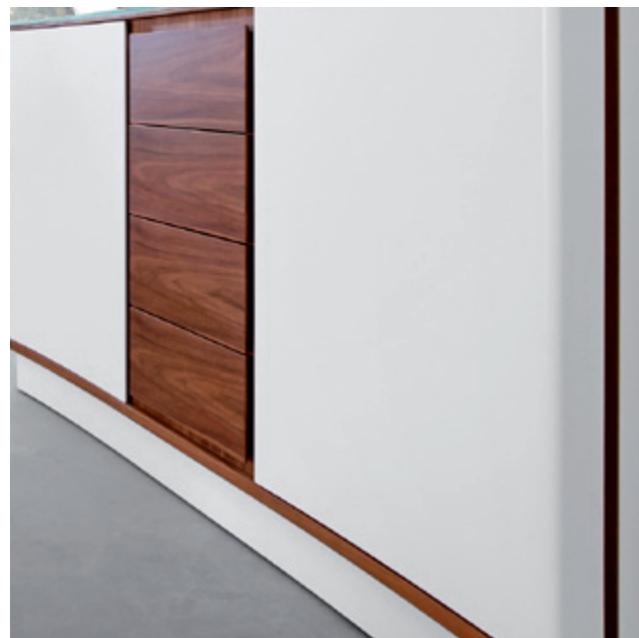

K O L E K C J A M E B L I 2 0 1 6

MEBLE
CEGLEWSKI

Antonio

Antonio to zestaw nowoczesnych mebli
zbudowanych na podstawie bryły
sześcienniej obłożonej ciekim blatem z
trzech stron

wymiary podano w cm w kolejności:
szerokość×wysokość×głębokość
kolor
DAB/WGM - Dąb/szary mat
DAB/BIP - Dąb/biały połysk
kolor nóżek
HCH - Chrom
HCZ - Czarny