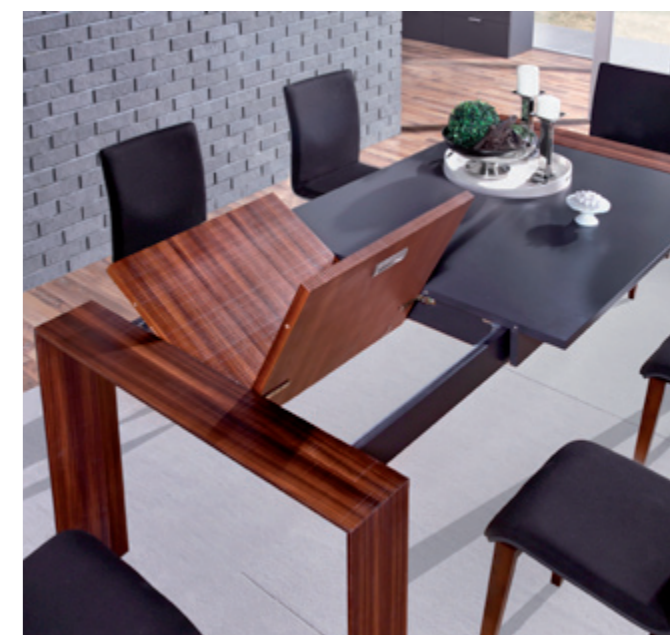

wymiary podano w cm w kolejności:
szerokość×wysokość×głębokość
kolor:
korpus
GRY - Grafit mat
BIA - Biały mat
front
MWK - Modrzew wędzony karbowany