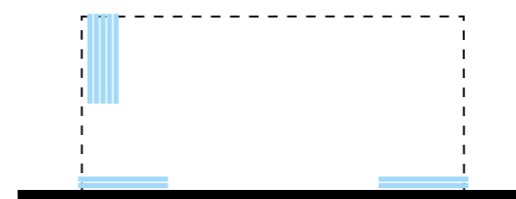

Максимальная высота системы безрамного остекления – 2350 мм (если необходимо остеклить проем выше, чем 2350 мм, можно сделать конструкцию из двух частей – глухой и непосредственно раздвижной. Глухая часть может быть установлена сверху либо снизу раздвижной системы. Глухая часть выполнена так же из каленого стекла, толщиной 6мм. Ширина стекол раздвижной системы может быть от 450 до 650 мм. Толщина несущего профиля 3мм. Профиль можно покрасить в любой цвет по шкале RAL порошковой краской.

Варианты конструкций.

Обычный балкон / Открытый вид

Обычный балкон / Закрытый вид

П-образный балкон / Открытый вид

П-образный балкон / Закрытый вид

Радиальный балкон / Открытый вид

Радиальный балкон / Закрытый вид