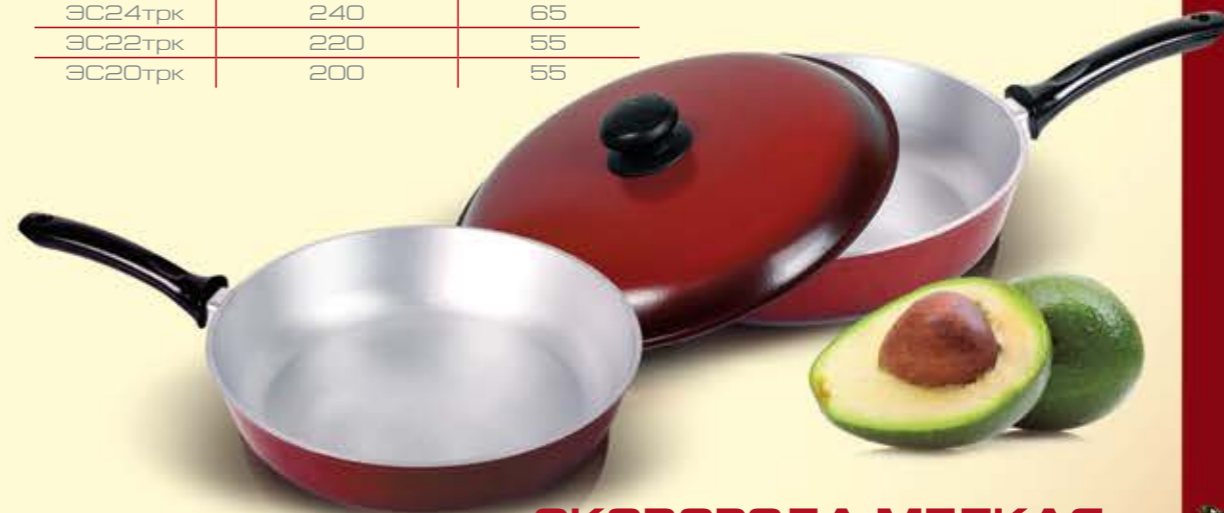

СКОВОРОДА ГЛУБОКАЯ С ПЛАСТМАССОВОЙ РУЧКОЙ И КРЫШКОЙ

ровное широкое дно толщиной до 6,0 мм

Артикул	Диаметр, мм	Высота, мм
ЭС28трк	280	65
ЭС26трк	260	65
ЭС24трк	240	65
ЭС22трк	220	55
ЭС20трк	200	55