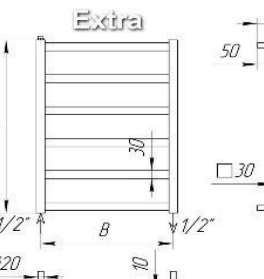

Полотенцесушитель лесенка Extra		СТОИМОСТЬ полотенцесушителя при ширине В мм.			Тепло тдача Вт. макс.	135 видов электроТЭНов для комплектации
модель	разм. L*	400 мм	450 мм	500 мм		
Extra 4	450 мм	2 834 грн.	2 909 грн.	2 990 грн.	202 Вт.	
Extra 5	550 мм	3 252 грн.	3 351 грн.	3 451 грн.	250 Вт.	
Extra 6	650 мм	3 734 грн.	3 843 грн.	3 953 грн.	299 Вт.	
Extra 7	750 мм	4 056 грн.	4 193 грн.	4 331 грн.	347 Вт.	
Extra 8	850 мм	4 481 грн.	4 672 грн.	4 866 грн.	396 Вт.	
Extra 9	950 мм	5 225 грн.	5 419 грн.	5 636 грн.	444 Вт.	
Extra 10	1050 мм	5 748 грн.	5 953 грн.	6 187 грн.	492 Вт.	
Extra 11	1150 мм	6 344 грн.	6 606 грн.	6 847 грн.	541 Вт.	
Extra 12	1250 мм	7 151 грн.	7 448 грн.	7 749 грн.	589 Вт.	
Extra 15	1550 мм	9 478 грн.	9 801 грн.	10 209 грн.	735 Вт.	

Водяной: Электрический: Комбинированный
Варианты подключения водяного: боковое (1/2" нар. резьба), нижнее (1/2" вн.), универсальное (верхне-нижнее)
*Для боковых моделей междушовое расстояние подключения меньше на 50мм от L