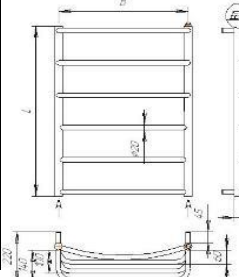

Водяной: Электрический; Комбинированный
Варианты подключения водяного:
боковое (1/2" нар. резьба), нижнее (1/2" вн.), универсальное (верхне-нижнее)

Полотенцесушитель лесенка Grosse	СТОИМОСТЬ полотенцесушителя при ширине В мм.			Тепло тдача Вт. макс.	135 видов электроТЭНов для комплектации		
	модель	разм. L*	400 мм			450 мм	500 мм
Grosse 4	450 мм	2 247 грн.	2 289 грн.	2 344 грн.	224 Вт.		
Grosse 5	550 мм	2 435 грн.	2 491 грн.	2 557 грн.	272 Вт.		
Grosse 6	650 мм	2 802 грн.	2 862 грн.	2 931 грн.	320 Вт.		
Grosse 7	750 мм	3 057 грн.	3 124 грн.	3 205 грн.	373 Вт.		
Grosse 8	850 мм	3 334 грн.	3 421 грн.	3 483 грн.	421 Вт.		
Grosse 9	950 мм	3 653 грн.	3 726 грн.	3 813 грн.	468 Вт.		
Grosse 10	1050 мм	4 392 грн.	4 503 грн.	4 615 грн.	517 Вт.		
Grosse 11	1150 мм	4 730 грн.	4 845 грн.	4 966 грн.	565 Вт.		
Grosse 12	1250 мм	5 114 грн.	5 232 грн.	5 357 грн.	612 Вт.		
Grosse 15	1550 мм	5 973 грн.	6 096 грн.	6 243 грн.	756 Вт.