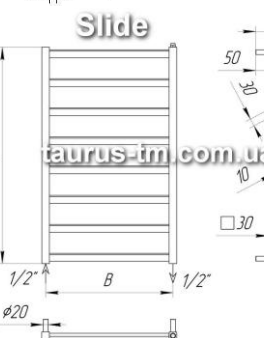

Полотенцесушитель лесенка Slide		СТОИМОСТЬ полотенцесушителя при ширине В мм.			Тепло тдача Вт. макс.	135 видов электроТЭНов для комплектации
модель	разм. L*	400 мм	450 мм	500 мм		
Slide 4	450 мм	3 027 грн.	3 107 грн.	3 193 грн.	202 Вт.	
Slide 5	550 мм	3 473 грн.	3 578 грн.	3 685 грн.	250 Вт.	
Slide 6	650 мм	3 988 грн.	4 104 грн.	4 221 грн.	299 Вт.	
Slide 7	750 мм	4 331 грн.	4 477 грн.	4 625 грн.	347 Вт.	
Slide 8	850 мм	4 785 грн.	4 989 грн.	5 196 грн.	396 Вт.	
Slide 9	950 мм	5 579 грн.	5 787 грн.	6 019 грн.	444 Вт.	
Slide 10	1050 мм	6 144 грн.	6 363 грн.	6 613 грн.	492 Вт.	
Slide 11	1150 мм	6 781 грн.	7 062 грн.	7 343 грн.	541 Вт.	
Slide 12	1250 мм	7 650 грн.	7 969 грн.	8 291 грн.	589 Вт.	
Slide 15	1550 мм	10 140 грн.	10 486 грн.	10 920 грн.	735 Вт.	

Водяной: Электрический: Комбинированный
Варианты подключения водяного: боковое (1/2" нар. резьба), нижнее (1/2" вн.), универсальное (верхне-нижнее)
*Для боковых моделей междушовое расстояние подключения меньше на 50мм от L