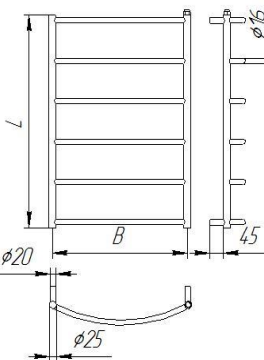

Полотенцесушитель лесенка Classic Mini		СТОИМОСТЬ полотенцесушителя при ширине В мм.			Тепло тдача Вт. макс.	135 видов электроТЭНов для комплектации
модель	разм. L*	400 мм	450 мм	500 мм		
Classic mini 3	400 мм	1 381 грн.	1 399 грн.	1 417 грн.	144 Вт.	
Classic mini 4	450 мм	1 600 грн.	1 634 грн.	1 687 грн.	180 Вт.	
Classic mini 5	550 мм	1 751 грн.	1 794 грн.	1 847 грн.	221 Вт.	
Classic mini 6	650 мм	1 983 грн.	2 027 грн.	2 080 грн.	261 Вт.	
Classic mini 7	750 мм	2 218 грн.	2 289 грн.	2 364 грн.	305 Вт.	
Classic mini 8	850 мм	2 474 грн.	2 537 грн.	2 590 грн.	348 Вт.	
Classic mini 9	950 мм	2 751 грн.	2 832 грн.	2 906 грн.	391 Вт.	
Classic mini 10	1050 мм	3 132 грн.	3 213 грн.	3 323 грн.	438 Вт.	
Classic mini 11	1150 мм	3 498 грн.	3 590 грн.	3 704 грн.	481 Вт.	
Classic mini 12	1250 мм	3 754 грн.	3 899 грн.	4 037 грн.	524 Вт.	
Classic mini 15	1550 мм	4 841 грн.	4 976 грн.	5 121 грн.	654 Вт.	

Водяной: Электрический: Комбинированный
Варианты подключения водяного: боковое (1/2" нар. резьба), нижнее (1/2" вн.), универсальное (верхне-нижнее)
*Для боковых моделей междушовое расстояние подключения меньше на 50мм от L