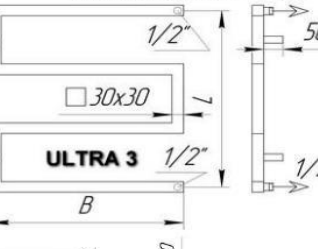

Варианты подключения: водяной версии. Стеновое (тыльное) 1/2" внеш. резьба; боковое 1/2" внутр. резьба

Полотенцесушитель Cyclone	разм. L*	СТОИМОСТЬ полотенцесушителя при ширине В мм.			Тепло тдача Вт. макс.
		800 мм	900 мм	1000 мм	
Cyclone 7	510 мм	6 753 грн.	7 504 грн.	8 267 грн.	393 Вт.
Cyclone 8	510 мм	8 244 грн.	8 700 грн.	9 693 грн.	430 Вт.
Cyclone 9	670 мм	10 884 грн.	11 890 грн.	12 986 грн.	581 Вт.
Cyclone 10	670 мм	12 859 грн.	13 884 грн.	14 924 грн.	626 Вт.
Cyclone 11	830 мм	17 242 грн.	18 342 грн.	19 570 грн.	856 Вт.

Варианты подключения: водяной версии. Стеновое (тыльное) 1/2" внеш. резьба; боковое 1/2" внутр. резьба

Полотенцесушитель Phyton	разм. L*	СТОИМОСТЬ полотенцесушителя при ширине В мм.			Тепло тдача Вт. макс.
		800 мм	900 мм	1000 мм	
Phyton 7	510 мм	7 112 грн.	7 830 грн.	8 596 грн.	383 Вт.
Phyton 8	510 мм	8 513 грн.	9 244 грн.	10 059 грн.	418 Вт.
Phyton 9	670 мм	11 494 грн.	12 325 грн.	13 534 грн.	564 Вт.
Phyton 10	670 мм	13 398 грн.	14 137 грн.	15 290 грн.	607 Вт.
Phyton 11	670 мм	15 194 грн.	16 312 грн.	17 558 грн.	648 Вт.

Варианты подключения: водяной версии. Стеновое (тыльное) 1/2" внеш. резьба; боковое 1/2" внутр. резьба

Возможна электрическая и комбинированная (гибридная) версия: Ultra, Phyton и Cyclone

Изготовление водяных, электрических и комбинированных (гибридных) полотенецесушителей по индивидуальным размерам от 1шт.

Доставка по всей Украине от 1 шт.

На все полотенецесушители - гарантия до 2-5 лет! На электроТЭН гарантия - от 1 до 2 лет!

Керекеша Станислав Анатольевич моб. +38 (098) 024 24 48; taurus_tm@ukr.net