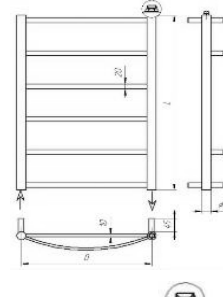

Полотенцесушитель лесенка Standart		СТОИМОСТЬ полотенцесушителя при ширине В мм.			Тепло тдача Вт. макс.	135 видов электроТЭНов для комплектации
модель	разм. L*	400 мм	450 мм	500 мм		
Standart 4	450 мм	1 911 грн.	1 969 грн.	2 024 грн.	201 Вт.	
Standart 5	550 мм	2 215 грн.	2 285 грн.	2 364 грн.	249 Вт.	
Standart 6	650 мм	2 536 грн.	2 618 грн.	2 697 грн.	297 Вт.	
Standart 7	750 мм	2 884 грн.	2 987 грн.	3 086 грн.	345 Вт.	
Standart 8	850 мм	3 213 грн.	3 328 грн.	3 444 грн.	394 Вт.	
Standart 9	950 мм	3 624 грн.	3 752 грн.	3 881 грн.	442 Вт.	
Standart 10	1050 мм	4 114 грн.	4 256 грн.	4 400 грн.	490 Вт.	
Standart 11	1150 мм	4 656 грн.	4 821 грн.	4 979 грн.	538 Вт.	
Standart 12	1250 мм	5 124 грн.	5 307 грн.	5 454 грн.	586 Вт.	
Standart 15	1550 мм	6 464 грн.	6 684 грн.	6 915 грн.	731 Вт.	