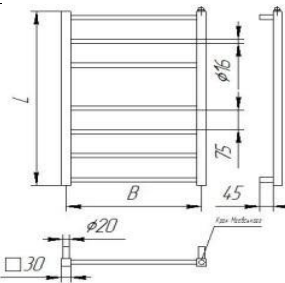

НОВИНКА

На все полотенцесушители - гарантия до 2-5 лет! На электроТЭН гарантия - от 1 до 2 лет!

Керекеша Станислав Анатольевич моб. +38 (098) 024 24 48; taurus_tm@ukr.net