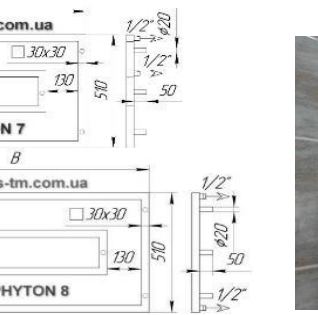

Варианты подключения: водяной версии. Стеновое (тыльное) 1/2" внеш. резьба; боковое 1/2" внутр. резьба

Полотенцесушитель Cyclone	разм. L*	СТОИМОСТЬ полотенцесушителя при ширине В мм.			Тепло тдача Вт. макс.
		800 мм	900 мм	1000 мм	
Cyclone 7	510 мм	6 753 грн.	7 504 грн.	8 267 грн.	393 Вт.
Cyclone 8	510 мм	8 244 грн.	8 700 грн.	9 693 грн.	430 Вт.
Cyclone 9	670 мм	10 884 грн.	11 890 грн.	12 986 грн.	581 Вт.
Cyclone 10	670 мм	12 859 грн.	13 884 грн.	14 924 грн.	626 Вт.
Cyclone 11	830 мм	17 242 грн.	18 342 грн.	19 570 грн.	856 Вт.

Варианты подключения: водяной версии. Стеновое (тыльное) 1/2" внеш. резьба; боковое 1/2" внутр. резьба

Полотенцесушитель Phyton	разм. L*	СТОИМОСТЬ полотенцесушителя при ширине В мм.			Тепло тдача Вт. макс.
		800 мм	900 мм	1000 мм	
Phyton 7	510 мм	7 112 грн.	7 830 грн.	8 596 грн.	383 Вт.
Phyton 8	510 мм	8 513 грн.	9 244 грн.	10 059 грн.	418 Вт.
Phyton 9	670 мм	11 494 грн.	12 325 грн.	13 534 грн.	564 Вт.
Phyton 10	670 мм	13 398 грн.	14 137 грн.	15 290 грн.	607 Вт.
Phyton 11	670 мм	15 194 грн.	16 312 грн.	17 558 грн.	648 Вт.

Варианты подключения: водяной версии. Стеновое (тыльное) 1/2" внеш. резьба; боковое 1/2" внутр. резьба

Возможна электрическая и комбинированная (гибридная) версия: Ultra, Phyton и Cyclone

Изготовление водяных, электрических и комбинированных (гибридных) полотенецесушителей по индивидуальным размерам от 1шт.

Доставка по всей Украине от 1 шт.

На все полотенецесушители - гарантия до 2-5 лет! На электроТЭН гарантия - от 1 до 2 лет!

Керекеша Станислав Анатольевич моб. +38 (098) 024 24 48; taurus_tm@ukr.net