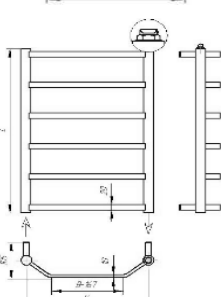

Полотенцесушитель лесенка Luxe		СТОИМОСТЬ полотенцесушителя при ширине В мм.			Тепло тдача Вт. макс.	135 видов электроТЭНов для комплектации
модель	разм. L*	400 мм	450 мм	500 мм		
Luxe 4	450 мм	2 090 грн.	2 155 грн.	2 217 грн.	202 Вт.	
Luxe 5	550 мм	2 414 грн.	2 490 грн.	2 573 грн.	250 Вт.	
Luxe 6	650 мм	2 755 грн.	2 840 грн.	2 926 грн.	299 Вт.	
Luxe 7	750 мм	3 133 грн.	3 234 грн.	3 346 грн.	347 Вт.	
Luxe 8	850 мм	3 482 грн.	3 605 грн.	3 730 грн.	396 Вт.	
Luxe 9	950 мм	3 915 грн.	4 052 грн.	4 199 грн.	444 Вт.	
Luxe 10	1050 мм	4 438 грн.	4 589 грн.	4 747 грн.	492 Вт.	
Luxe 11	1150 мм	5 019 грн.	5 198 грн.	5 367 грн.	541 Вт.	
Luxe 12	1250 мм	5 524 грн.	5 714 грн.	5 870 грн.	589 Вт.	
Luxe 15	1550 мм	6 946 грн.	7 186 грн.	7 434 грн.	735 Вт.