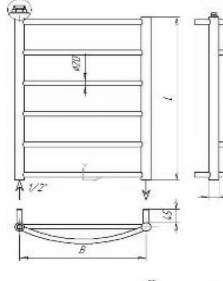

Полотенцесушитель лесенка Classic		СТОИМОСТЬ полотенцесушителя при ширине В мм.			Тепло тдача Вт. макс.	135 видов электроТЭНов для комплектации
модель	разм. L*	400 мм	450 мм	500 мм		
Classic 3	400 мм	1 510 грн.	1 556 грн.	1 595 грн.	160 Вт.	
Classic 4	450 мм	1 769 грн.	1 818 грн.	1 871 грн.	200 Вт.	
Classic 5	550 мм	1 988 грн.	2 051 грн.	2 120 грн.	246 Вт.	
Classic 6	650 мм	2 244 грн.	2 318 грн.	2 389 грн.	291 Вт.	
Classic 7	750 мм	2 496 грн.	2 585 грн.	2 668 грн.	339 Вт.	
Classic 8	850 мм	2 789 грн.	2 886 грн.	2 985 грн.	387 Вт.	
Classic 9	950 мм	3 087 грн.	3 205 грн.	3 311 грн.	435 Вт.	
Classic 10	1050 мм	3 501 грн.	3 623 грн.	3 751 грн.	487 Вт.	
Classic 11	1150 мм	3 900 грн.	3 949 грн.	4 085 грн.	535 Вт.	
Classic 12	1250 мм	4 064 грн.	4 210 грн.	4 368 грн.	583 Вт.	
Classic 15	1550 мм	5 122 грн.	5 306 грн.	5 496 грн.	727 Вт.