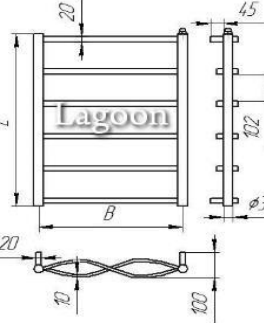

Полотенцесушитель лесенка Lagoon		СТОИМОСТЬ полотенцесушителя при ширине В мм.			Тепло тдача Вт. макс.	135 видов электроТЭНов для комплектации
модель	разм. L*	400 мм	450 мм	500 мм		
Lagoon 4	450 мм	2 406 грн.	2 432 грн.	2 531 грн.	202 Вт.	
Lagoon 5	550 мм	2 764 грн.	2 807 грн.	2 925 грн.	250 Вт.	
Lagoon 6	650 мм	3 121 грн.	3 158 грн.	3 297 грн.	299 Вт.	
Lagoon 7	750 мм	3 577 грн.	3 623 грн.	3 778 грн.	347 Вт.	
Lagoon 8	850 мм	4 097 грн.	4 142 грн.	4 324 грн.	396 Вт.	
Lagoon 9	950 мм	4 536 грн.	4 585 грн.	4 791 грн.	444 Вт.	
Lagoon 10	1050 мм	5 170 грн.	5 222 грн.	5 457 грн.	492 Вт.	
Lagoon 11	1150 мм	5 739 грн.	5 800 грн.	6 053 грн.	541 Вт.	
Lagoon 12	1250 мм	6 292 грн.	6 363 грн.	6 653 грн.	589 Вт.	
Lagoon 15	1550 мм	7 966 грн.	8 051 грн.	8 406 грн.	735 Вт.	

Водяной: Электрический: Комбинированный
Варианты подключения водяного: боковое (1/2" нар. резьба), нижнее (1/2" вн.), универсальное (верхне-нижнее)
*Для боковых моделей междушовое расстояние подключения меньше на 50мм от L