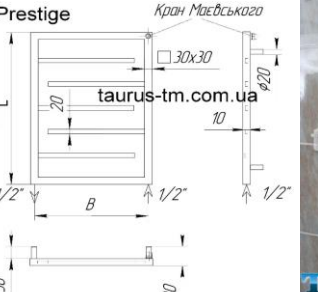

Варианты подключения: водяной версии. Стеновое (тыльное) 1/2" внеш. резьба; боковое 1/2" внутр. резьба

Полотенцесушитель Cyclone	разм. L*	СТОИМОСТЬ полотенцесушителя при ширине В мм.			Тепло тдача Вт. макс.
		800 мм	900 мм	1000 мм	
Cyclone 7	510 мм	6 753 грн.	7 504 грн.	8 267 грн.	393 Вт.
Cyclone 8	510 мм	8 244 грн.	8 700 грн.	9 693 грн.	430 Вт.
Cyclone 9	670 мм	10 884 грн.	11 890 грн.	12 986 грн.	581 Вт.
Cyclone 10	670 мм	12 859 грн.	13 884 грн.	14 924 грн.	626 Вт.
Cyclone 11	830 мм	17 242 грн.	18 342 грн.	19 570 грн.	856 Вт.

Варианты подключения: водяной версии. Стеновое (тыльное) 1/2" внеш. резьба; боковое 1/2" внутр. резьба

Полотенцесушитель Phyton	разм. L*	СТОИМОСТЬ полотенцесушителя при ширине В мм.			Тепло тдача Вт. макс.
		800 мм	900 мм	1000 мм	
Phyton 7	510 мм	7 112 грн.	7 830 грн.	8 596 грн.	383 Вт.
Phyton 8	510 мм	8 513 грн.	9 244 грн.	10 059 грн.	418 Вт.
Phyton 9	670 мм	11 494 грн.	12 325 грн.	13 534 грн.	564 Вт.
Phyton 10	670 мм	13 398 грн.	14 137 грн.	15 290 грн.	607 Вт.
Phyton 11	670 мм	15 194 грн.	16 312 грн.	17 558 грн.	648 Вт.

Варианты подключения: водяной версии. Стеновое (тыльное) 1/2" внеш. резьба; боковое 1/2" внутр. резьба

Возможна электрическая и комбинированная (гибридная) версия: Ultra, Phyton и Cyclone

Изготовление водяных, электрических и комбинированных (гибридных) полотенецесушителей по индивидуальным размерам от 1шт.

Доставка по всей Украине от 1 шт.

На все полотенецесушители - гарантия до 2-5 лет! На электроТЭН гарантия - от 1 до 2 лет!

Керекеша Станислав Анатольевич моб. +38 (098) 024 24 48; taurus_tm@ukr.net