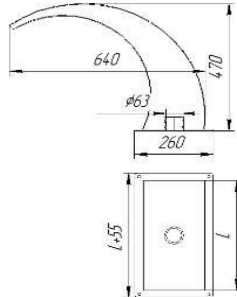

Ширина, L мм.	Длина, мм.	Высота, мм.	Ширина основы, мм.	Цена от, грн.
400	640	470	260	10 650 грн.
450	640	470	260	11 200 грн.
500	640	470	260	11 950 грн.
600	640	470	260	12 650 грн.

* посадочный диаметр 63 мм. (под пластиковую трубу) или 2" (для резьбового соединения) - под заказ