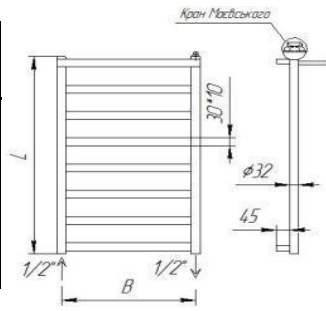

Водяной: Электрический, Комбинированный
 Варианты подключения водяного: боковое (1/2" нар. резьба), нижнее (1/2" вн.), универсальное (верхне-нижнее)

*Для боковых моделей междуосевое расстояние подключения меньше на 50мм от L