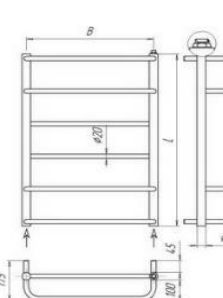

Полотенцесушитель лесенка Comfort		СТОИМОСТЬ полотенцесушителя при ширине В мм.			Тепло тдача Вт. макс.	135 видов электроТЭНов для комплектации
модель	разм. L*	400 мм	450 мм	500 мм		
Comfort 6/4	650 мм	3 813 грн.	3 906 грн.	4 042 грн.	479 Вт.	
Comfort 7/5	750 мм	4 504 грн.	4 608 грн.	4 773 грн.	586 Вт.	
Comfort 8/6	850 мм	5 326 грн.	5 452 грн.	5 652 грн.	656 Вт.	
Comfort 10/6	1050 мм	6 167 грн.	6 262 грн.	6 488 грн.	774 Вт.	
Comfort 10/8	1050 мм	6 744 грн.	6 992 грн.	7 234 грн.	833 Вт.	
Comfort 12/8	1250 мм	7 588 грн.	7 823 грн.	8 102 грн.	950 Вт.	
Comfort 15/9	1550 мм	9 235 грн.	9 434 грн.	9 778 грн.	1156 Вт.