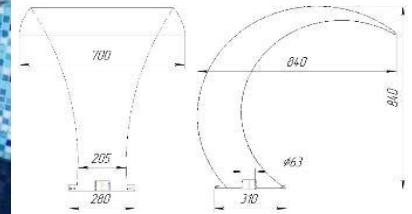

Ширина, L мм.	Длина, мм.	Высота, мм.	Ширина основы, мм.	Цена от, грн.
400	640	470	260	10 650 грн.
450	640	470	260	11 200 грн.
500	640	470	260	11 950 грн.
600	640	470	260	12 650 грн.

* посадочный диаметр 63 мм. (под пластиковую трубу) или 2" (для резьбового соединения) - под заказ