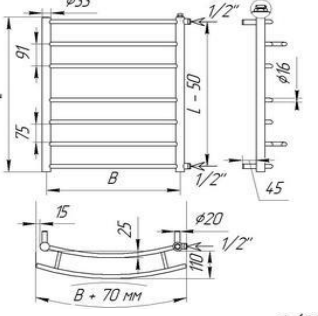

Варианты подключения: водяной версии. Стеновое (тыльное) 1/2" внеш. резьба; боковое 1/2" внутр. резьба

Полотенцесушитель Cyclone	разм. L*	СТОИМОСТЬ полотенцесушителя при ширине В мм.			Тепло тдача Вт. макс.
		800 мм	900 мм	1000 мм	
Cyclone 7	510 мм	6 753 грн.	7 504 грн.	8 267 грн.	393 Вт.
Cyclone 8	510 мм	8 244 грн.	8 700 грн.	9 693 грн.	430 Вт.
Cyclone 9	670 мм	10 884 грн.	11 890 грн.	12 986 грн.	581 Вт.
Cyclone 10	670 мм	12 859 грн.	13 884 грн.	14 924 грн.	626 Вт.
Cyclone 11	830 мм	17 242 грн.	18 342 грн.	19 570 грн.	856 Вт.

Варианты подключения: водяной версии. Стеновое (тыльное) 1/2" внеш. резьба; боковое 1/2" внутр. резьба

Полотенцесушитель Phyton	разм. L*	СТОИМОСТЬ полотенцесушителя при ширине В мм.			Тепло тдача Вт. макс.
		800 мм	900 мм	1000 мм	
Phyton 7	510 мм	7 112 грн.	7 830 грн.	8 596 грн.	383 Вт.
Phyton 8	510 мм	8 513 грн.	9 244 грн.	10 059 грн.	418 Вт.
Phyton 9	670 мм	11 494 грн.	12 325 грн.	13 534 грн.	564 Вт.
Phyton 10	670 мм	13 398 грн.	14 137 грн.	15 290 грн.	607 Вт.
Phyton 11	670 мм	15 194 грн.	16 312 грн.	17 558 грн.	648 Вт.

Варианты подключения: водяной версии. Стеновое (тыльное) 1/2" внеш. резьба; боковое 1/2" внутр. резьба

Возможна электрическая и комбинированная (гибридная) версия: Ultra, Phyton и Cyclone

Изготовление водяных, электрических и комбинированных (гибридных) полотенецесушителей по индивидуальным размерам от 1шт.

Доставка по всей Украине от 1 шт.

На все полотенецесушители - гарантия до 2-5 лет! На электроТЭН гарантия - от 1 до 2 лет!

Керекеша Станислав Анатольевич моб. +38 (098) 024 24 48; taurus_tm@ukr.net