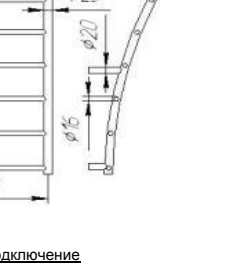

Водяной: Электрический; Комбинированный
Варианты подключения водяного:
боковое (1/2" нар. резьба), нижнее (1/2" вн.), универсальное (верхне-нижнее)

Полотенцесушитель лесенка Wave	СТОИМОСТЬ полотенцесушителя при ширине В мм.			Тепло тдача Вт. макс.		
	модель	разм. L*	400 мм		450 мм	500 мм
Wave 4 *	440 мм	1 800 грн.	1 827 грн.	1 855 грн.	180 Вт.	
Wave 5 *	540 мм	2 000 грн.	2 029 грн.	2 057 грн.	221 Вт.	
Wave 6 *	640 мм	2 224 грн.	2 302 грн.	2 381 грн.	261 Вт.	
Wave 7 *	740 мм	2 487 грн.	2 551 грн.	2 624 грн.	305 Вт.	
Wave 8	840 мм	2 780 грн.	2 872 грн.	2 948 грн.	348 Вт.	
Wave 9	940 мм	3 098 грн.	3 175 грн.	3 253 грн.	391 Вт.	
Wave 10	1040 мм	3 410 грн.	3 490 грн.	3 570 грн.	438 Вт.	
Wave 11	1140 мм	3 735 грн.	3 817 грн.	3 899 грн.	481 Вт.	
Wave 12	1240 мм	4 072 грн.	4 155 грн.	4 240 грн.	524 Вт.	
Wave 15	1540 мм	5 129 грн.	5 220 грн.	5 311 грн.	654 Вт.	

*только водяной; Водяной: Электрический; Комбинированный - 1/2" нижнее подключение

Полотенцесушитель Змейка 3 колена (Ø 25 мм.)				
Размер LxВ, мм.	550x400	550x450	550x500	550x550
Стоимость, грн.	1 337 грн.	1 424 грн.	1 542 грн.	1 597 грн.
Размер LxВ, мм.	550x600	550x650	550x700	550x800
Стоимость, грн.	1 681 грн.	1 778 грн.	1 860 грн.	2 099 грн.