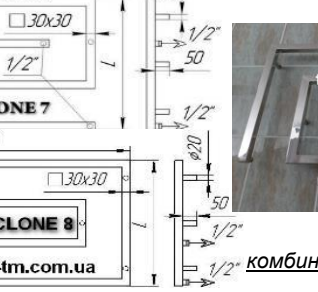

Варианты подключения: водяной версии. Стеновое (тыльное) 1/2" внеш. резьба; боковое 1/2" внутр. резьба

Полотенцесушитель Cyclone	разм. L*	СТОИМОСТЬ полотенцесушителя при ширине В мм.			Тепло тдача Вт. макс.
		800 мм	900 мм	1000 мм	
Cyclone 7	510 мм	6 753 грн.	7 504 грн.	8 267 грн.	393 Вт.
Cyclone 8	510 мм	8 244 грн.	8 700 грн.	9 693 грн.	430 Вт.
Cyclone 9	670 мм	10 884 грн.	11 890 грн.	12 986 грн.	581 Вт.
Cyclone 10	670 мм	12 859 грн.	13 884 грн.	14 924 грн.	626 Вт.
Cyclone 11	830 мм	17 242 грн.	18 342 грн.	19 570 грн.	856 Вт.

Варианты подключения: водяной версии. Стеновое (тыльное) 1/2" внеш. резьба; боковое 1/2" внутр. резьба

Полотенцесушитель Phyton	разм. L*	СТОИМОСТЬ полотенцесушителя при ширине В мм.			Тепло тдача Вт. макс.
		800 мм	900 мм	1000 мм	
Phyton 7	510 мм	7 112 грн.	7 830 грн.	8 596 грн.	383 Вт.
Phyton 8	510 мм	8 513 грн.	9 244 грн.	10 059 грн.	418 Вт.
Phyton 9	670 мм	11 494 грн.	12 325 грн.	13 534 грн.	564 Вт.
Phyton 10	670 мм	13 398 грн.	14 137 грн.	15 290 грн.	607 Вт.
Phyton 11	670 мм	15 194 грн.	16 312 грн.	17 558 грн.	648 Вт.

Варианты подключения: водяной версии. Стеновое (тыльное) 1/2" внеш. резьба; боковое 1/2" внутр. резьба

Возможна электрическая и комбинированная (гибридная) версия: Ultra, Phyton и Cyclone

Изготовление водяных, электрических и комбинированных (гибридных) полотенецесушителей по индивидуальным размерам от 1шт.

Доставка по всей Украине от 1 шт.

На все полотенецесушители - гарантия до 2-5 лет! На электроТЭН гарантия - от 1 до 2 лет!

Керекеша Станислав Анатольевич моб. +38 (098) 024 24 48; taurus_tm@ukr.net