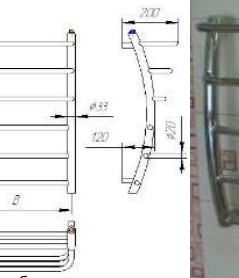

Водяной: Электрический; Комбинированный
Варианты подключения водяного:
боковое (1/2" нар. резьба), нижнее (1/2" вн.), универсальное (верхне-нижнее)

Полотенцесушитель лесенка Breeze	СТОИМОСТЬ полотенцесушителя при ширине В мм.			Тепло тдача Вт. макс.		
	модель	разм. L*	400 мм		450 мм	500 мм
Breeze 4/2	450 мм	2 438 грн.	2 496 грн.	2 555 грн.	228 Вт.	
Breeze 5/2	550 мм	2 589 грн.	2 640 грн.	2 682 грн.	276 Вт.	
Breeze 6/2	650 мм	2 760 грн.	2 840 грн.	2 903 грн.	324 Вт.	
Breeze 6/3	650 мм	3 015 грн.	3 112 грн.	3 182 грн.	331 Вт.	
Breeze 7/3	750 мм	3 220 грн.	3 291 грн.	3 363 грн.	379 Вт.	
Breeze 8/4	850 мм	3 483 грн.	3 562 грн.	3 632 грн.	437 Вт.