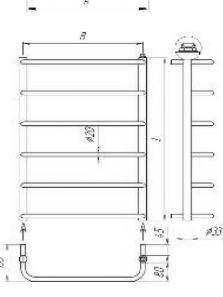

Полотенцесушитель лесенка Modern		СТОИМОСТЬ полотенцесушителя при ширине В мм.			Тепло тдача Вт. макс.	135 видов электроТЭНов для комплектации
модель	разм. L*	400 мм	450 мм	500 мм		
Modern 4	450 мм	2 174 грн.	2 223 грн.	2 288 грн.	234 Вт.	
Modern 5	550 мм	2 531 грн.	2 603 грн.	2 668 грн.	290 Вт.	
Modern 6	650 мм	2 902 грн.	2 990 грн.	3 076 грн.	347 Вт.	
Modern 7	750 мм	3 312 грн.	3 414 грн.	3 516 грн.	403 Вт.	
Modern 8	850 мм	3 738 грн.	3 857 грн.	3 964 грн.	460 Вт.	
Modern 9	950 мм	4 175 грн.	4 307 грн.	4 441 грн.	516 Вт.	
Modern 10	1050 мм	4 616 грн.	4 765 грн.	4 908 грн.	573 Вт.	
Modern 11	1150 мм	5 153 грн.	5 321 грн.	5 479 грн.	629 Вт.	
Modern 12	1250 мм	5 647 грн.	5 830 грн.	6 006 грн.	686 Вт.	
Modern 15	1550 мм	7 015 грн.	7 238 грн.	7 455 грн.	855 Вт.