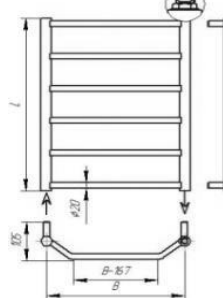

Полотенцесушитель лесенка Standart		СТОИМОСТЬ полотенцесушителя при ширине В мм.			Тепло тдача Вт. макс.	135 видов электроТЭНов для комплектации
модель	разм. L*	400 мм	450 мм	500 мм		
Standart 4	450 мм	1 911 грн.	1 969 грн.	2 024 грн.	201 Вт.	
Standart 5	550 мм	2 215 грн.	2 285 грн.	2 364 грн.	249 Вт.	
Standart 6	650 мм	2 536 грн.	2 618 грн.	2 697 грн.	297 Вт.	
Standart 7	750 мм	2 884 грн.	2 987 грн.	3 086 грн.	345 Вт.	
Standart 8	850 мм	3 213 грн.	3 328 грн.	3 444 грн.	394 Вт.	
Standart 9	950 мм	3 624 грн.	3 752 грн.	3 881 грн.	442 Вт.	
Standart 10	1050 мм	4 114 грн.	4 256 грн.	4 400 грн.	490 Вт.	
Standart 11	1150 мм	4 656 грн.	4 821 грн.	4 979 грн.	538 Вт.	
Standart 12	1250 мм	5 124 грн.	5 307 грн.	5 454 грн.	586 Вт.	
Standart 15	1550 мм	6 464 грн.	6 684 грн.	6 915 грн.	731 Вт.	