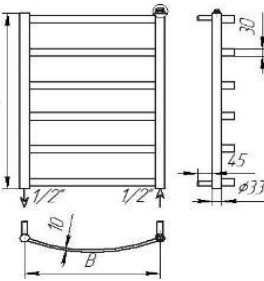

Водяной: Электрический: Комбинированный
 Варианты подключения водяного: боковое (1/2" нар. резьба), нижнее (1/2" вн.), универсальное (верхне-нижнее)
 *Для боковых моделей междушовое расстояние подключения меньше на 50мм от L