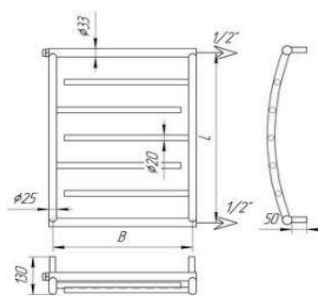

Варианты подключения: водяной версии. Стеновое (тыльное) 1/2" внеш. резьба; боковое 1/2" внутр. резьба

Полотенцесушитель Cyclone	разм. L*	СТОИМОСТЬ полотенцесушителя при ширине В мм.			Тепло тдача Вт. макс.
		800 мм	900 мм	1000 мм	
Cyclone 7	510 мм	6 753 грн.	7 504 грн.	8 267 грн.	393 Вт.
Cyclone 8	510 мм	8 244 грн.	8 700 грн.	9 693 грн.	430 Вт.
Cyclone 9	670 мм	10 884 грн.	11 890 грн.	12 986 грн.	581 Вт.
Cyclone 10	670 мм	12 859 грн.	13 884 грн.	14 924 грн.	626 Вт.
Cyclone 11	830 мм	17 242 грн.	18 342 грн.	19 570 грн.	856 Вт.

Варианты подключения: водяной версии. Стеновое (тыльное) 1/2" внеш. резьба; боковое 1/2" внутр. резьба

Полотенцесушитель Phyton	разм. L*	СТОИМОСТЬ полотенцесушителя при ширине В мм.			Тепло тдача Вт. макс.
		800 мм	900 мм	1000 мм	
Phyton 7	510 мм	7 112 грн.	7 830 грн.	8 596 грн.	383 Вт.
Phyton 8	510 мм	8 513 грн.	9 244 грн.	10 059 грн.	418 Вт.
Phyton 9	670 мм	11 494 грн.	12 325 грн.	13 534 грн.	564 Вт.
Phyton 10	670 мм	13 398 грн.	14 137 грн.	15 290 грн.	607 Вт.
Phyton 11	670 мм	15 194 грн.	16 312 грн.	17 558 грн.	648 Вт.

Варианты подключения: водяной версии. Стеновое (тыльное) 1/2" внеш. резьба; боковое 1/2" внутр. резьба

Возможна электрическая и комбинированная (гибридная) версия: Ultra, Phyton и Cyclone

Изготовление водяных, электрических и комбинированных (гибридных) полотенецесушителей по индивидуальным размерам от 1шт.

Доставка по всей Украине от 1 шт.

На все полотенецесушители - гарантия до 2-5 лет! На электроТЭН гарантия - от 1 до 2 лет!

Керекеша Станислав Анатольевич моб. +38 (098) 024 24 48; taurus_tm@ukr.net