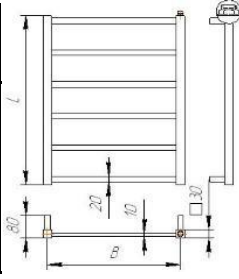

ПОЛОТЕНЦЕСУШИТЕЛИ ИЗ НЕРЖАВЕЮЩЕЙ СТАЛИ от производителя

10.02.2020

EMAIL: taurus_tm@ukr.net

Сайт: taurus-tm.com.ua

taurus.com.ua

Полотенцесушитель лесенка Quatro	СТОИМОСТЬ полотенцесушителя при ширине В мм.			Тепло тдача Вт. макс.	135 видов электроТЭНов для комплектации
	модель	разм. L*	400 мм		
Quatro 4	450 мм	2 658 грн.	2 712 грн.	2 792 грн.	196 Вт.
Quatro 5	550 мм	2 973 грн.	3 071 грн.	3 245 грн.	243 Вт.
Quatro 6	650 мм	3 349 грн.	3 541 грн.	3 751 грн.	290 Вт.
Quatro 7	750 мм	3 796 грн.	3 948 грн.	4 107 грн.	337 Вт.
Quatro 8	850 мм	4 194 грн.	4 361 грн.	4 494 грн.	384 Вт.
Quatro 9	950 мм	4 619 грн.	4 807 грн.	5 044 грн.	431 Вт.
Quatro 10	1050 мм	5 284 грн.	5 463 грн.	5 655 грн.	478 Вт.
Quatro 11	1150 мм	5 896 грн.	6 134 грн.	6 323 грн.	525 Вт.
Quatro 12	1250 мм	6 691 грн.	6 917 грн.	7 179 грн.	572 Вт.
Quatro 15	1550 мм	8 563 грн.	8 813 грн.	9 163 грн.	713 Вт.