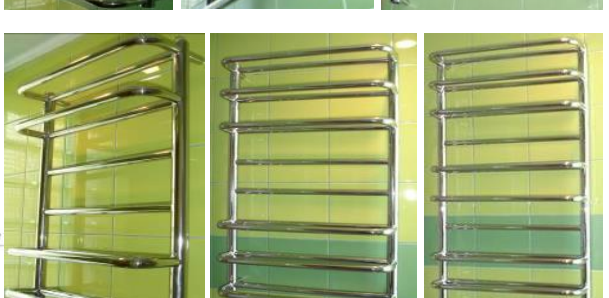

Полотенцесушитель лесенка Comfort		СТОИМОСТЬ полотенцесушителя при ширине В мм.			Тепло тдача Вт. макс.	135 видов электроТЭНов для комплектации
модель	разм. L*	400 мм	450 мм	500 мм		
Comfort 6/4	650 мм	3 813 грн.	3 906 грн.	4 042 грн.	479 Вт.	
Comfort 7/5	750 мм	4 504 грн.	4 608 грн.	4 773 грн.	586 Вт.	
Comfort 8/6	850 мм	5 326 грн.	5 452 грн.	5 652 грн.	656 Вт.	
Comfort 10/6	1050 мм	6 167 грн.	6 262 грн.	6 488 грн.	774 Вт.	
Comfort 10/8	1050 мм	6 744 грн.	6 992 грн.	7 234 грн.	833 Вт.	
Comfort 12/8	1250 мм	7 588 грн.	7 823 грн.	8 102 грн.	950 Вт.	
Comfort 15/9	1550 мм	9 235 грн.	9 434 грн.	9 778 грн.	1156 Вт.