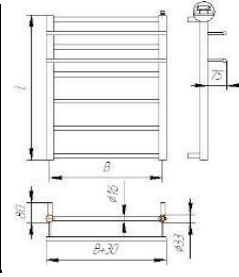

Водяной: Электрический; Комбинированный
 Варианты подключения водяного:
 боковое (1/2" нар. резьба), нижнее (1/2" вн.), универсальное (верхне-нижнее)

Полотенцесушитель лесенка Elegant	СТОИМОСТЬ полотенцесушителя при ширине В мм.			Тепло тдача Вт. макс.	135 видов электроТЭНов для комплектации
	модель	разм. L*	400 мм		
Elegant 4	450 мм	1 947 грн.	2 039 грн.	2 125 грн.	184 Вт.
Elegant 5	550 мм	2 158 грн.	2 232 грн.	2 319 грн.	224 Вт.
Elegant 6	650 мм	2 364 грн.	2 452 грн.	2 538 грн.	265 Вт.
Elegant 7	750 мм	2 752 грн.	2 866 грн.	2 985 грн.	306 Вт.
Elegant 8	850 мм	3 008 грн.	3 117 грн.	3 227 грн.	352 Вт.
Elegant 9	950 мм	3 472 грн.	3 616 грн.	3 761 грн.	400 Вт.
Elegant 10	1050 мм	3 859 грн.	3 994 грн.	4 165 грн.	441 Вт.
Elegant 11	1150 мм	4 482 грн.	4 687 грн.	4 941 грн.	482 Вт.
Elegant 12	1250 мм	4 936 грн.	5 151 грн.	5 407 грн.	528 Вт.
Elegant 15	1550 мм	5 900 грн.	6 206 грн.	6 518 грн.	657 Вт.